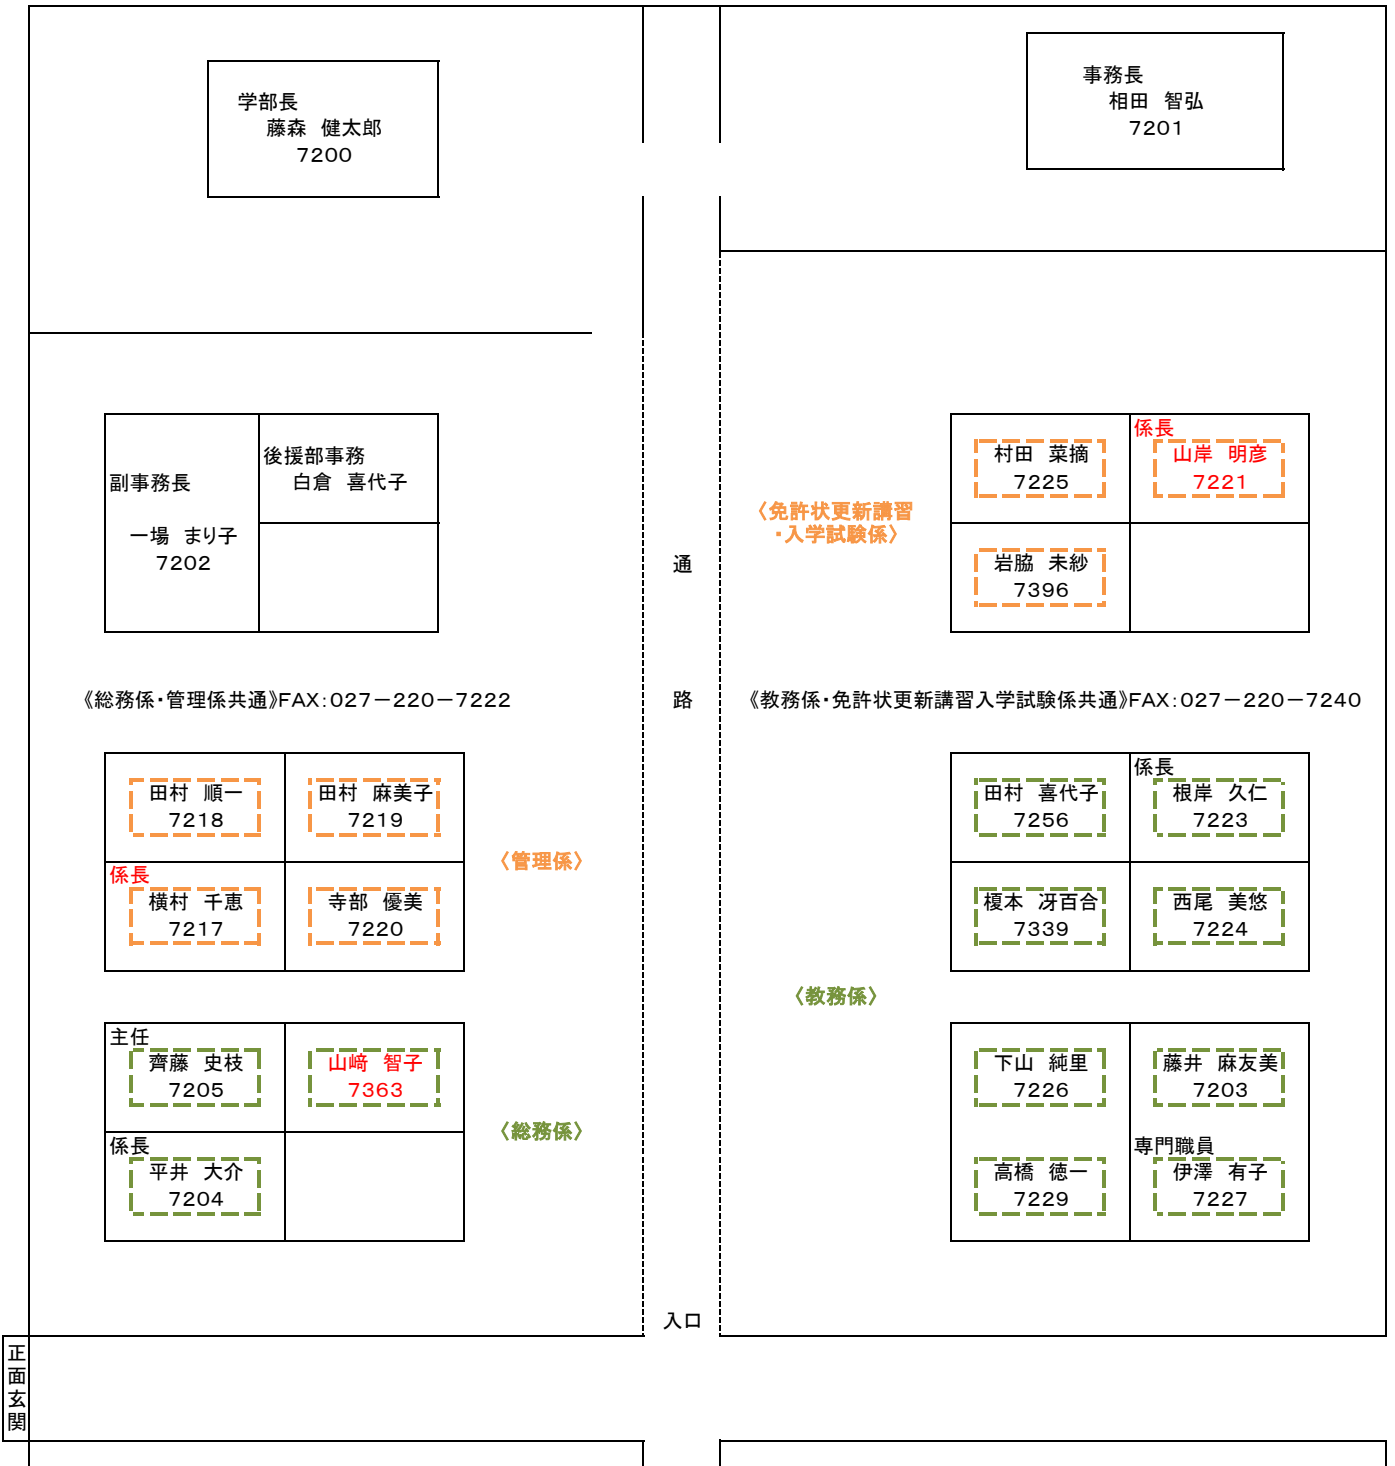

共同教育学部 座席表

【6号館 1階】

令和4年4月1日現在

《附属教育実践センター》(7号館1F)

品川 仁美 7385

《農場》

樺沢 伊智雄 7228

《その他》

室名	棟・階	内線番号
応接室	6号館1F	7210
教員控室	6号館1F	7208
第1会議室	6号館2F	7211
第2会議室	6号館2F	7212
準備室	6号館2F	7213
研修室	6号館2F	7214
大講義室	8号館3F	(情報学部管理)